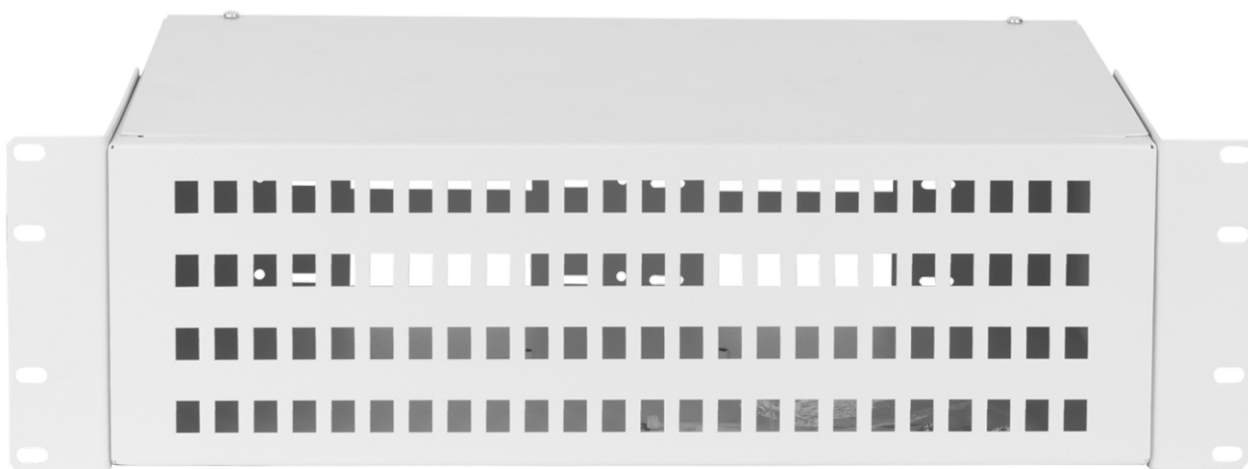

## NMF-RP96SC-WS-ES-3U-GY

Оптический кросс NIKOMAX 19", 3U, до 96 SC портов или 192 LC портов, стальной, серый, неукомплектованный

- ✓ Стальной корпус
- ✓ Порошковое антикоррозийное покрытие

Оптические кроссы предназначены для коммутации оптических волокон, в частности для создания разъемного соединения между оптическими шнурами, подключенными к активному оборудованию и оконцованным оптоволоконным кабелем. Оптические кабели заводятся в кросс и оконцовываются нужными коннекторами путем сварки с пигтейлами. Для защиты соединений и укладки запасов длин волокон применяются специальные сплайс-кассеты и термоусаживаемые гильзы. Соединение оконцованного кабеля с коммутационными шнурами происходит через оптические проходные адаптеры, устанавливающиеся в посадочные места на фронтальной части кросса.

Оптический кросс NMF-RP96SC-WS-ES-3U-GY предназначен для монтажа в коммутационный шкаф или стойку 19". Корпус кросса выполнен из стали толщиной 1 мм и надежно защищает волокна от внешних механических воздействий и попадания внутрь посторонних предметов. Для удобства монтажа и обслуживания глубина установки кросса в стойке или шкафу может быть изменена. Корпус кросса снабжен 6 - ю кабельными вводами, что обеспечивает подвод оптического кабеля с разных сторон, а передняя панель содержит 96 посадочных мест под оптические адаптеры формата SC/DLC. Простая конструкция позволяет осуществлять удобный и быстрый монтаж оптических сетей.

Производитель оставляет за собой право изменять внешний вид и характеристики товара, не снижая его потребительских свойств.

**Технические характеристики**

Артикул	NMF-RP96SC-WS-ES-3U-GY
Высота	3U
Монтаж	Шкаф или стойка 19”
Кол-во мест под адаптеры	96 посадочных мест формата SC/DLC
Количество кабельных вводов	6
Толщина металла	1 мм
Расстояние между шпильками для сплайс-кассет	80 мм
Материал кросса	Сталь
Цвет	Серый
Размеры (ДхШхВ)	405x210x132 мм
Упаковка	Индивидуальная - картонная коробка
Гарантия	1 год